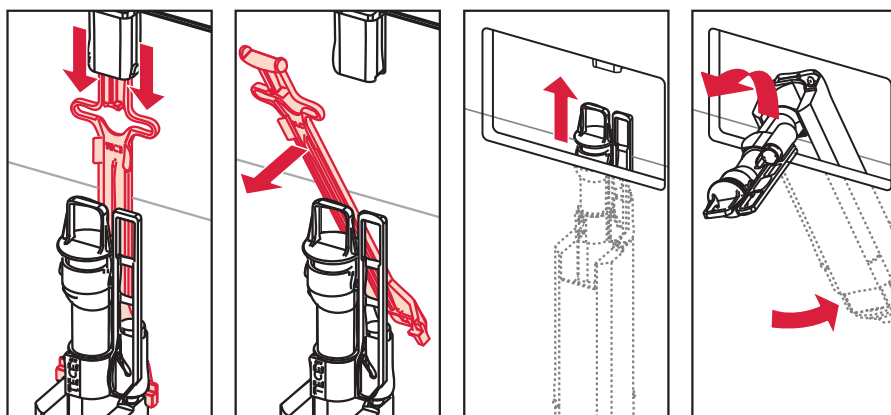

TECE – Octa

9 820 224

Standardspülmenge: 6 Liter
 Standard flush: 6 litre
 Réservoir standard: 6 litres
 Settaggio di fabbrica: 6 litro
 Standaard spoelwater: 6 liter
 Descarga estándar: 6 litros
 Spłukiwanie standardowe: 6 litrów
 Стандартный смыв: 6 литров