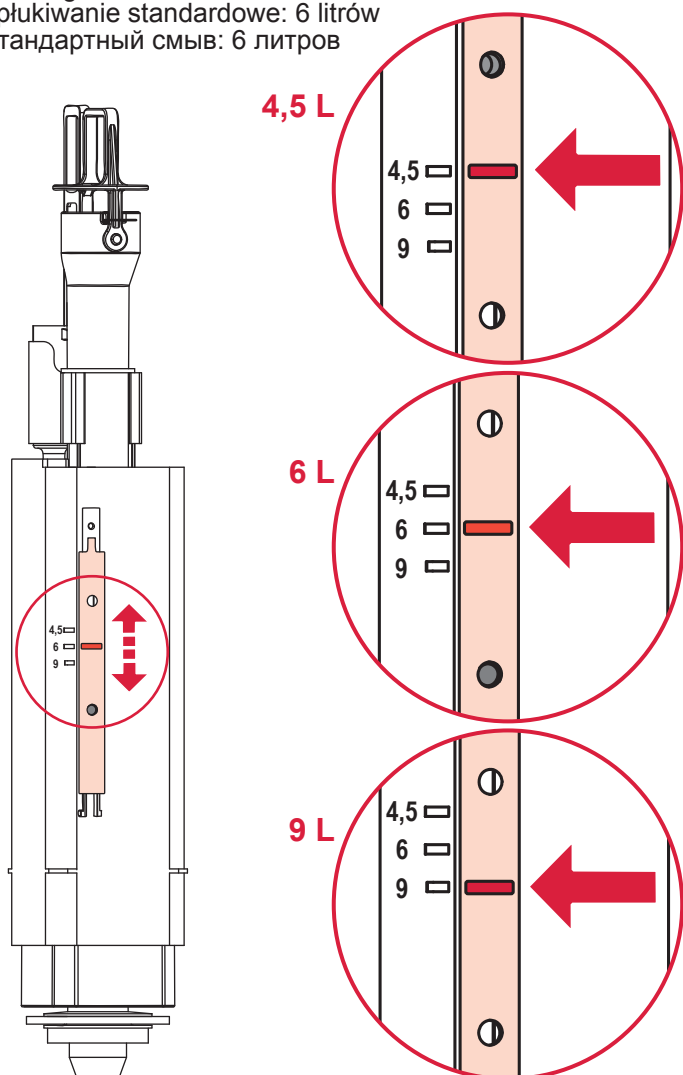

TECE – Octa

9 820 224

Standardspülmenge: 6 Liter
 Standard flush: 6 litre
 Réservoir standard: 6 litres
 Settaggio di fabbrica: 6 litro
 Standaard spoelwater: 6 liter
 Descarga estándar: 6 litros
 Spłukiwanie standardowe: 6 litrów
 Стандартный смыв: 6 литров

SP430 032 00 d

TECE